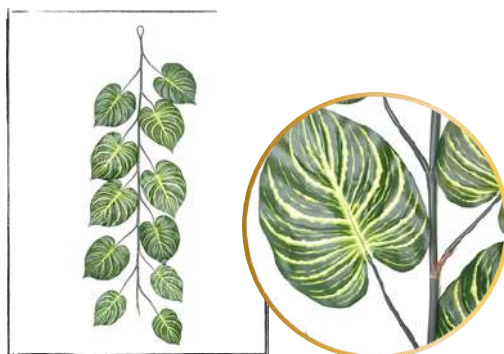

→
BRANCHE 115
Réf : 5109-88
Couleur : marron
hauteur : 115 cm
largeur : 42 cm

PLANTE FLEURIE

Cette canna, mesurant 140 cm de hauteur, appartient à la famille des herbacées des régions tropicales. Elle est principalement utilisée comme plante ornementale à fleurs. Mise en pot avec un de nos bacs en Fiberstone, elle trouvera parfaitement sa place.

→
CANNA 140
Réf : 26158-07
Couleur : orange
hauteur : 140 cm
largeur : 65 cm

NOUVELLE FORME DE PHILO

Cette imitation du philodendron goeldii est une première mondiale ! Notre plante est également disponible en 150 cm. Les philos peuvent être retombants, grimpants ou buissonnants, ils créent une atmosphère tropicale grâce à leurs grandes feuilles vertes et éclatantes.

→
PHILODENDRON GOELDII
Réf : 23235-71
Couleur : vert
hauteur : 90 cm
largeur : 80 cm

NOUVELLES GUIRLANDES ET CHUTES POUR VOS PROCHAINES CREATIONS

PHILO CHUTE

Réf : 26162-71
Couleur : vert
hauteur : 120 cm
largeur : 35 cm

APHELANDRA GUIRLANDE

Réf : 26161-73
Couleur : panaché
hauteur : 180 cm
largeur : 65 cm

CITRONNIER GUIRLANDE

Réf : 26160-02
Couleur : vert / jaune
hauteur : 160 cm
largeur : 18 cm

CAMPANULE

Réf : 26159-71
Couleur : vert
hauteur : 57 cm
largeur : 25 cm